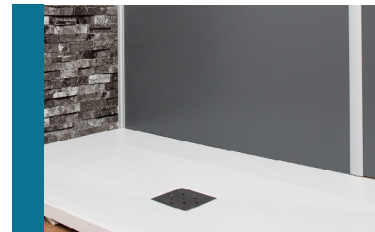

KIT DOUCHE COMPLET DESIGN EN L SPÉCIAL RENOVATION SDB

LES +

- Installation en 8h seulement (moyenne)
- Idéal pour les logements habités
- Les panneaux peuvent être creusés pour d'adapter à toutes les tuyauteries
- SDB sur mesure, tout est découpable, ajustable sur le chantier

COMPOSITION

- 1 bac de douche DESIGN*
- + 2 ou 3 panneaux muraux hauts (2500x1200)*
- + Paroi vitrée fixe avec rabat ou paroi vitrée pliante
- + 1 bonde extraplate
- + 2 plinthes PVC
- + 1 profilé d'angle 1 H de jonction et 2 U de finition
- + 2 barres droites 400 au choix
- + 1 siège design blanc ou noir
- + 1 robinet Hansgrohe Ecostat confort C3
- + 1 set de douche Hansgrohe Croma 100 Vario
- + 1 kit de traversée de cloison pour robinetterie
- + 2 sticks d'étanchéité
- + 3 silicones blancs et 3 silicones translucides

*Vous choisissez dans notre catalogue les dimensions souhaitées pour les bacs et les vitrages ainsi que la couleur de barre, siège et panneaux (hors receveurs pompes)

** pour fermer la douche en bout, ajout d'une paroi vitrée de votre choix en supplément