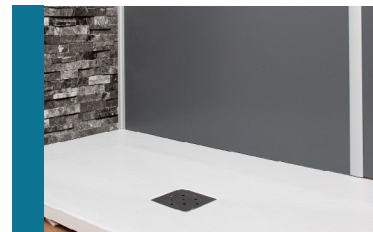

KIT DOUCHE COMPLET DESIGN EN NICHE SPÉCIAL RENOVATION SDB

LES +

- Installation en 8h seulement (moyenne)
- Idéal pour les logements habités
- Les panneaux peuvent être creusés pour d'adapter à toutes les tuyauteries
- SDB sur mesure, tout est découpable, ajustable sur le chantier

COMPOSITION

- 1 bac de douche DESIGN*
- + 3 ou 4 panneaux muraux hauts (2500x1200)*
- + Paroi vitrée fixe avec rabat ou paroi vitrée pliante
- + 1 bonde extraplate
- + 1 plinthe PVC
- + 2 profilés d'angles 1 H de jonction et 2 U de finition
- + 2 barres droites 400 mm au choix
- + 1 siège design blanc ou noir
- + 1 robinet Hansgrohe Ecostat confort C3
- + 1 set de douche Hansgrohe Croma 100 Vario
- + 1 kit de traversée de cloison pour robinetterie
- + 3 sticks d'étanchéité
- + 3 silicones blancs et 3 translucides

*Vous choisissez dans notre catalogue les dimensions souhaitées pour les bacs et les vitrages ainsi que la couleur de barre, siège et panneaux (hors receveurs pompes)

COULEURS DISPONIBLES PANNEAUX MURAUX