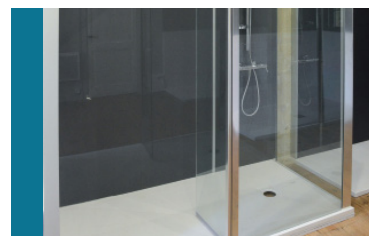

COULEURS DISPONIBLES PANNEAUX MURAUX

Blanc

Recto/Verso
Blanc/Gris