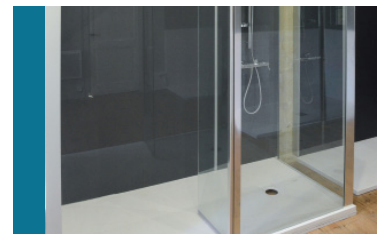

KIT DOUCHE COMPLET SLIM EN NICHE SPÉCIAL RENOVATION SDB

COMPOSITION

- 1 bac de douche SLIM*
- + 4 panneaux muraux SLIM (2500x1220)*
- + 1 paroi vitrée fixe avec rabat ou paroi vitrée pliante*
- + 1 bonde extraplate
- + 1 plinthe PVC
- + 2 profilés d'angle, 1 H de jonction et 2 U de finition
- + 2 barres droites 400 mm au choix
- + 1 siège design blanc ou noir
- + 1 robinet Hansgrohe Ecostat confort C3
- + 1 set de douche Hansgrohe Croma 100 Vario
- + 1 kit de traversée de cloison pour robinetterie
- + 3 silicones blancs et 3 translucides

*Vous choisissez dans notre catalogue les dimensions souhaitées pour les bacs et les vitrages ainsi que la couleur de barre, siège (hors receveurs pompes)

LES +

- Installation en 8h seulement (moyenne)
- Idéal pour les logements habités
- Les panneaux peuvent être collés sur les supports existants
- SDB sur mesure, tout est découpable, ajustable sur le chantier

Ne pas jeter sur la voie publique - IPNS

COULEURS DISPONIBLES PANNEAUX MURAUX

Blanc

Recto/Verso
Blanc/Gris