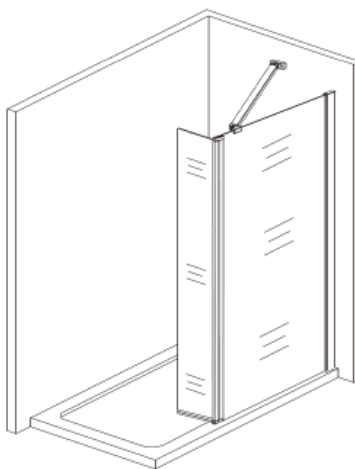

PAROIS VITRÉES FIXES PVF

Descriptif

Parois fixe pleine hauteur 1950 mm , montage mural par rail support, verre 6mm Sécurité, traitement « Easyclean », film de sécurité, renfort mural orientable jusqu'à 1200 mm, livré avec raclette pour l'entretien.

Usage

Parois de douche à destination de toutes les parties sanitaires, connectables entre elles.

Spécifications

Épaisseur : 6 mm verre trempé

Traitement « Easy clean »

Film Sécurité

Hauteur 1950 mm

Compensation : 37 mm

Barre orientable chromée connectable 1200 mm recoupable.

Largeurs disponibles

- 400
- 500
- 600
- 700
- 800
- 900
- 1000

Options

Rabat 400 mm carré ouverture +90° - 90°

Rabat 600 mm avec poignée

Connection possible avec les parois pliantes ou autres PVF