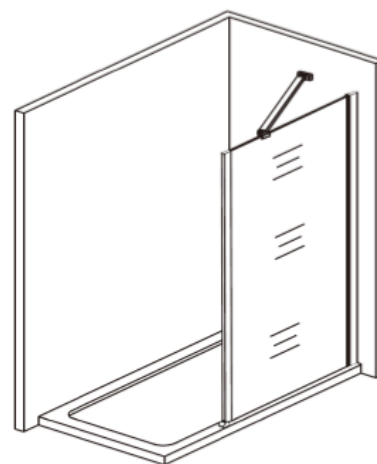

PAROIS VITRÉES FIXES PVF

Descriptif

Parois fixe pleine hauteur 1950 mm , montage mural par rail support, verre 6mm Sécurité, traitement « Easyclean », film de sécurité, renfort mural orientable jusqu'à 1200 mm, livré avec raclette pour l'entretien.

Usage

Parois de douche à destination de toutes les parties sanitaires, connectables entre elles.

Spécifications

Épaisseur : 6 mm verre trempé

Traitement « Easy clean »

Film Sécurité

Hauteur 1950 mm

Compensation : 37 mm

Barre orientable chromée connectable 1200 mm recoupable.

Largeurs disponibles

- 400
- 500
- 600
- 700
- 800
- 900
- 1000

Options

Rabat 400 mm carré ouverture +90° - 90°

Rabat 600 mm avec poignée

Connection possible avec les parois pliantes ou autres PVF