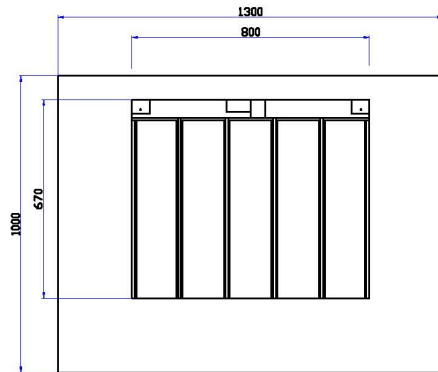

IPVLRVGLVSRDEV

- 32
- 32

Marquage CE

Tests : EN14428:2004+A1:2008
 PN > 12