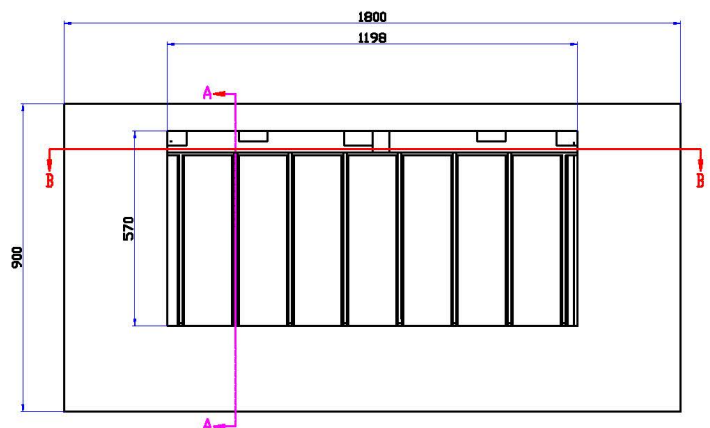

IPVLRVGLVSRDEV

- 32
- 32

Marquage CE

Tests : EN14428:2004+A1:2008
 PN > 12